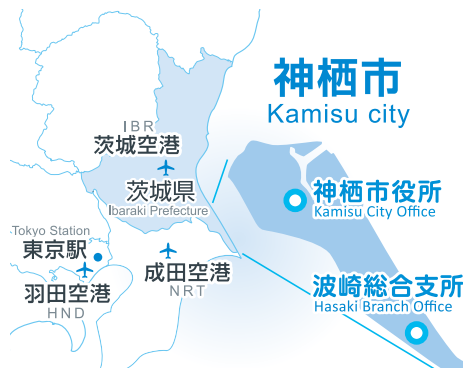

神栖市 公共交通マップ

※状況によって運行内容が変更になる場合がございますので各社の運行状況をご確認ください。

神栖市公共交通案内サイト

かみす交通ナビ
KAMISU TRAFFIC NAVIGATION
<http://www.kamisu-koutsu.jp>

東京駅から Tokyo Station

羽田空港から Haneda Airport

成田空港から Narita Airport

茨城空港から Ibaraki Airport