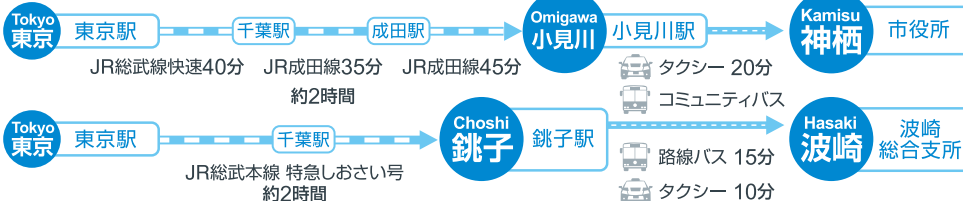

神栖市 公共交通マップ

※状況によって運行内容が変更になる場合がございますので各社の運行状況をご確認ください。

神栖市公共交通案内サイト

かみす交通ナビ
KAMISU TRAFFIC NAVIGATION
<http://www.kamisu-koutsu.jp>

東京駅から Tokyo Station

羽田空港から Haneda Airport

成田空港から Narita Airport

茨城空港から Ibaraki Airport