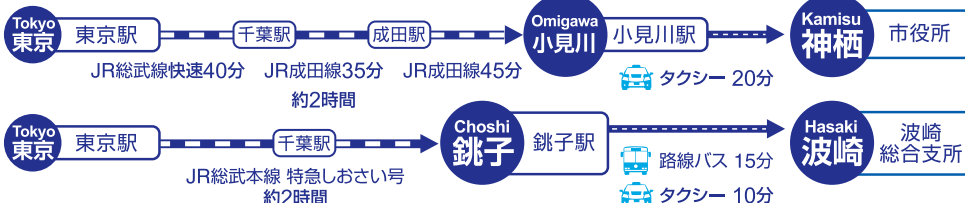

## 神栖市 公共交通マップ

※状況によって運行内容が変更になる場合がございますので各社の運行状況をご確認ください。

神栖市公共交通案内サイト

**かみす交通ナビ**  
KAMISU TRAFFIC NAVIGATION  
<http://www.kamisu-koutsu.jp>

### 東京駅から Tokyo Station

電車  
Train

高速バス  
Express Bus

自動車  
Car