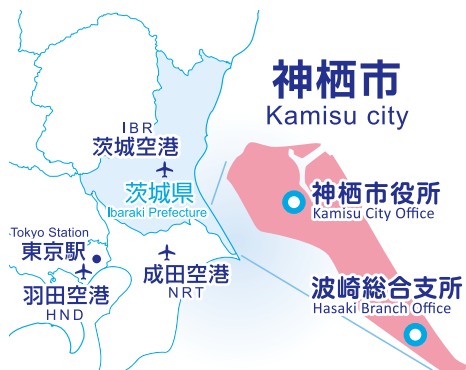

## 神栖市 公共交通マップ

※状況によって運行内容が変更になる場合がございますので各社の運行状況をご確認ください。

神栖市公共交通案内サイト

**かみす交通ナビ**  
KAMISU TRAFFIC NAVIGATION  
<http://www.kamisu-koutsu.jp>

### 成田空港から Narita Airport

電車  
Train

### 茨城空港から Ibaraki Airport

乗合タクシー  
Shared Taxi

お問合せ  
 神栖市地域 2021.4 発行  
 公共交通活性化協議会  
 (神栖市役所企画部・政策企画課内)

〒314-0192  
 茨城県神栖市溝口4991-5  
 TEL.0299-90-1120  
 FAX.0299-90-1112