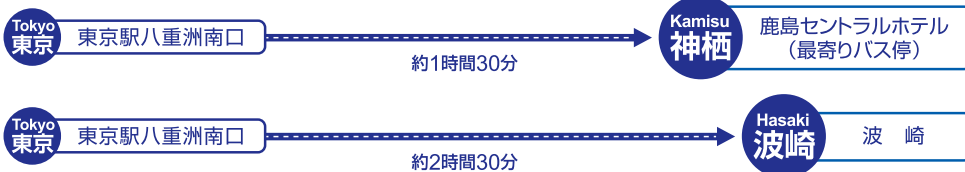

高速バス
Express Bus