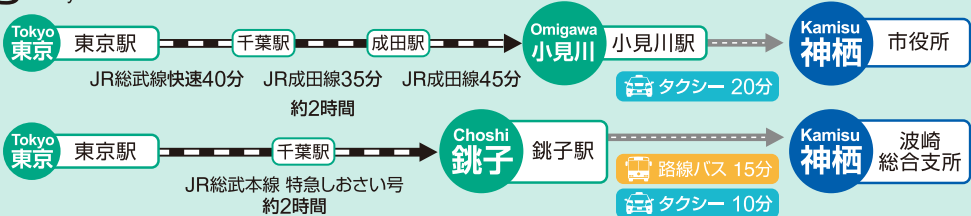

神栖市公共交通マップ

Public Traffic Guide Map

神栖市公共交通案内サイト

<http://www.kamisu-koutsu.jp>

高速バス

サイクル
レンタル

タクシ
事業者一
覧

空港乗
合
タクシ

タクシ
デマ
ン
ド

鹿嶋
コミ
ユニ
バス

路線
バス

電車

東京駅から Tokyo Station

電車
Train

高速バス
Express Bus

自動車
Car