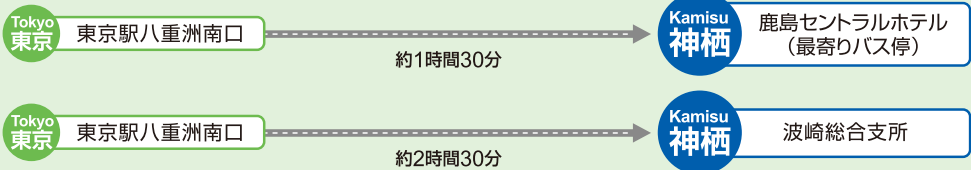

タクシ
デマ
ン
ド

鹿嶋
コミ
ユニ
バス

路線
バス

電車

東京駅から Tokyo Station

電車
Train

高速バス
Express Bus

自動車
Car